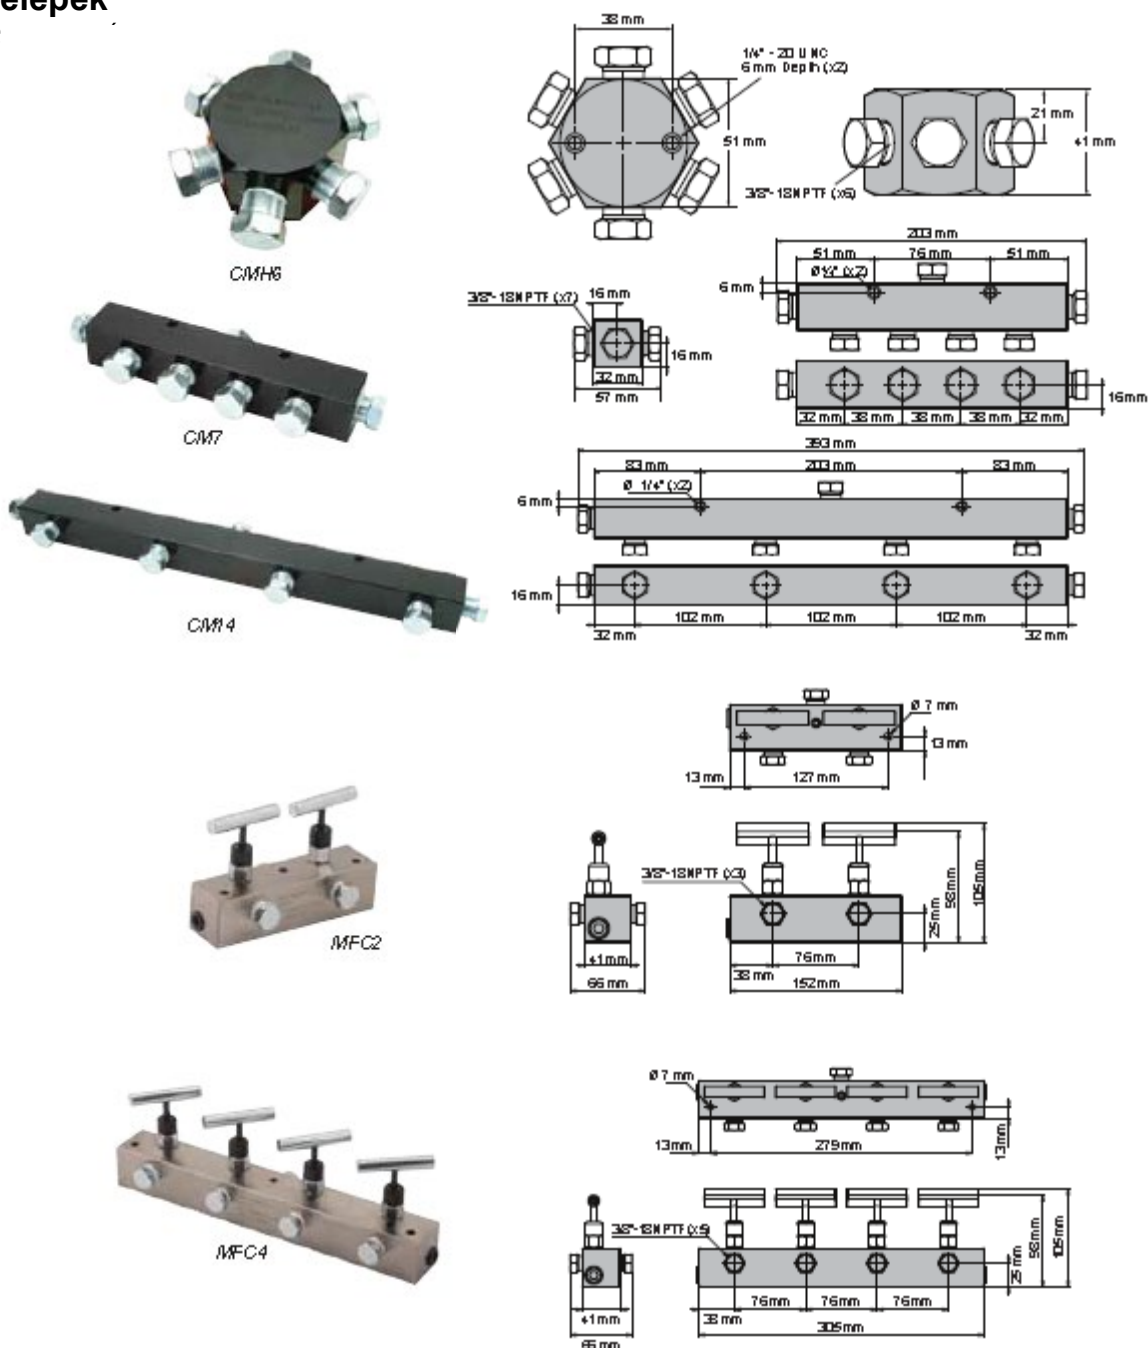

Elosztószelepek

700 BAR névle

Elosztó típus	Modell	Csatlakozók száma	Csatlakozó méretek	Rögzítő furatok
6-csatornás hatszögű elosztó	CMH6	6	3/8"-18NPTF	1/4"-20UNC
7 hüvelyk hosszú elosztó	CM7	7	3/8"-18NPTF	1/4"-20UNC
14 hüvelyk hosszú elosztó	CM14	7	3/8"-18NPTF	1/4"-20UNC
Elosztó két túszeleppel	MFC2	2	3/8"-18NPTF	0,28" átm.
Elosztó négy túszeleppel	MFC4	4	3/8"-18NPTF	0,28" átm.